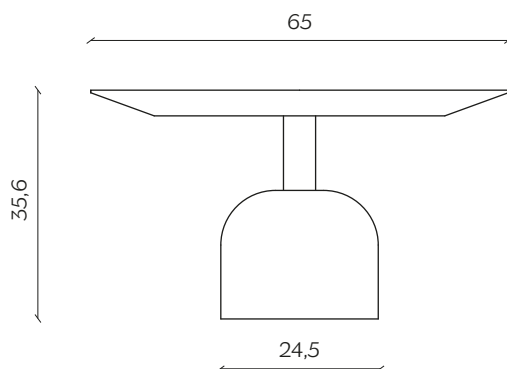

Its Thyme

ILLO

by Miniforms Lab

Nella versione tavolino, Illo si addolcisce sempre di più. Con volumi ridotti, si scopre la somiglianza con i pesi da palestra, ma state tranquilli, non dovrete alzarli. Sono una coppia di tavolini dall'aria spensierata e autentica che insegnano il concetto di leggerezza all'ambiente.

In its table version, Illo looks even cuter. With its reduced volumes, it is reminiscent of gym weights, but don't worry, you don't have to lift it! It comes as a pair of tables, and their light-hearted, authentic look are a textbook example of lightness.

Its Thyme

DIMENSIONI | DIMENSIONS

lunghezza | width: 65 cm
larghezza | depth: 65 cm
altezza | height: 35,6 cm

lunghezza | width: 45 cm
larghezza | depth: 45 cm
altezza | height: 45,6 cm

AMBIENTE | ENVIRONMENT