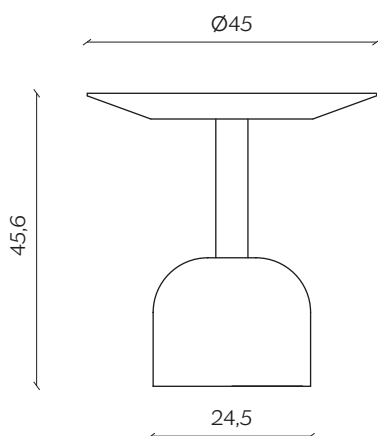

Its Thyme

DIMENSIONI | DIMENSIONS

lunghezza | width: 65 cm
larghezza | depth: 65 cm
altezza | height: 35,6 cm

lunghezza | width: 45 cm
larghezza | depth: 45 cm
altezza | height: 45,6 cm

AMBIENTE | ENVIRONMENT